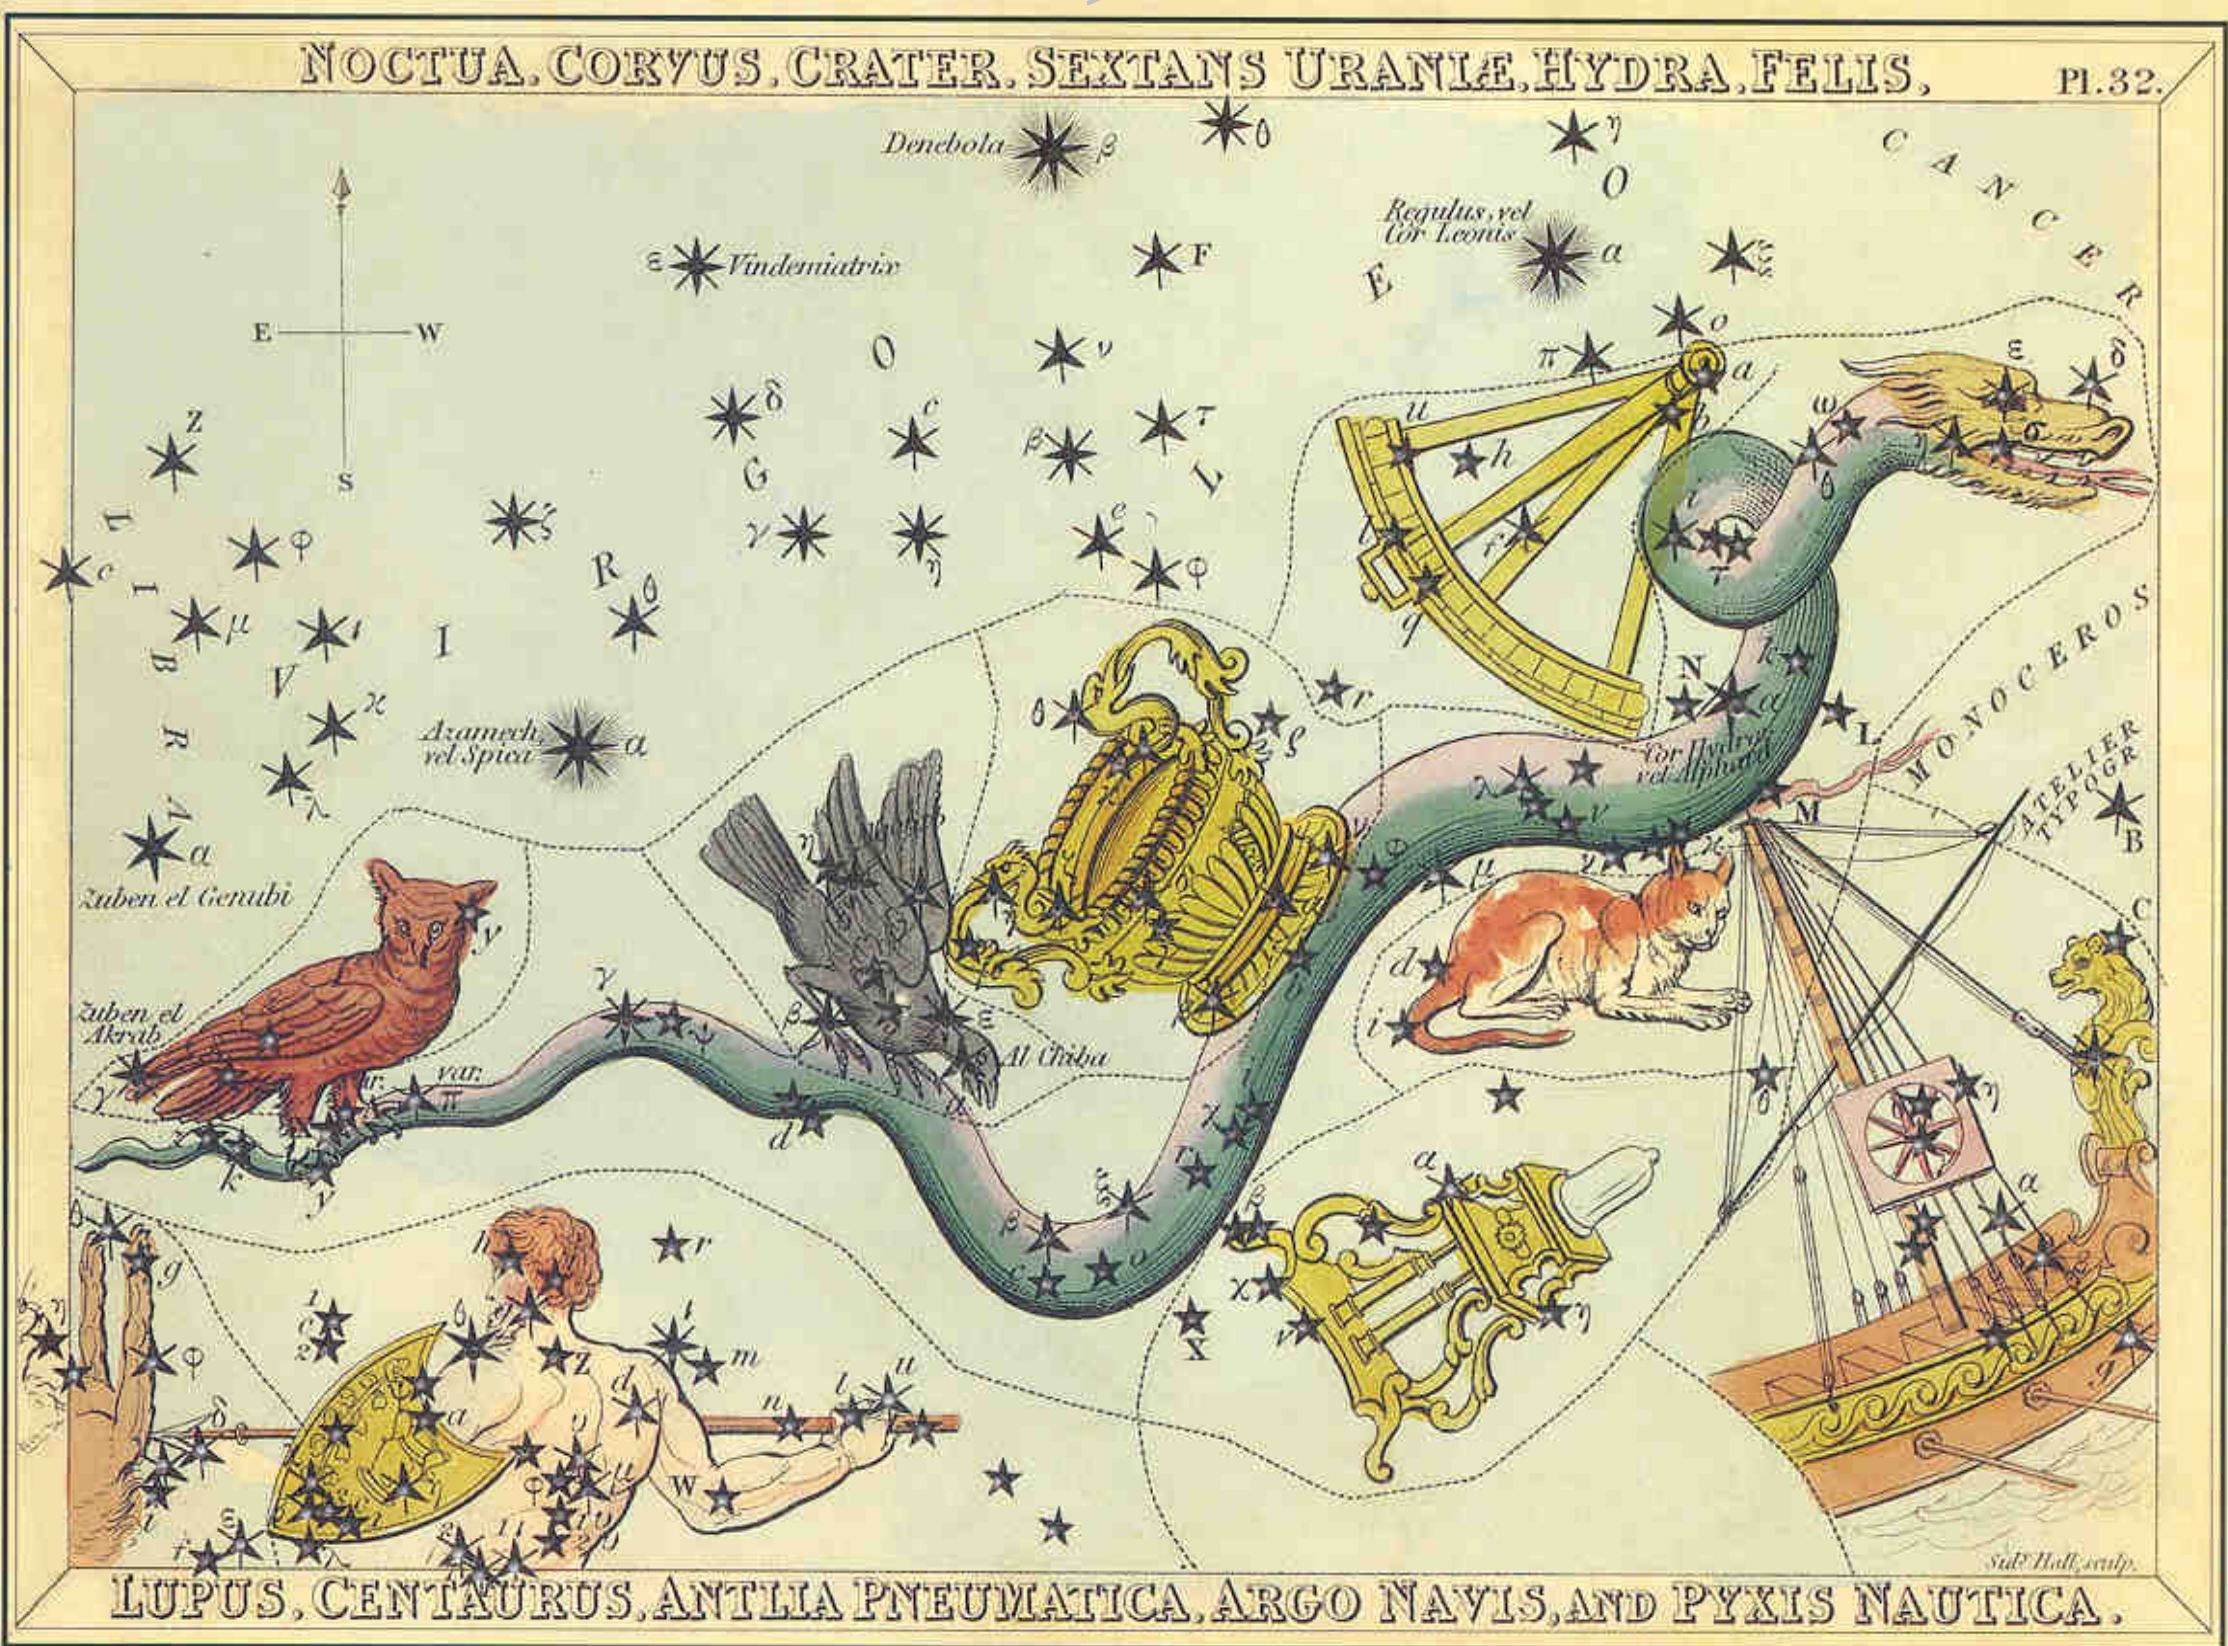

ZLÍNSKÁ ASTRONOMICKÁ SPOLEČNOST POŘÁDÁ PŘEDNÁŠKU

Z cyklu „NEBE NAD ZLÍNEM“ **KVĚTEN, ČERVEN**

HVĚZDÁRNA ZLÍN

PONDĚLÍ

26. DUBNA 2010, 19:00

ING. ARCH. IVAN HAVLÍČEK