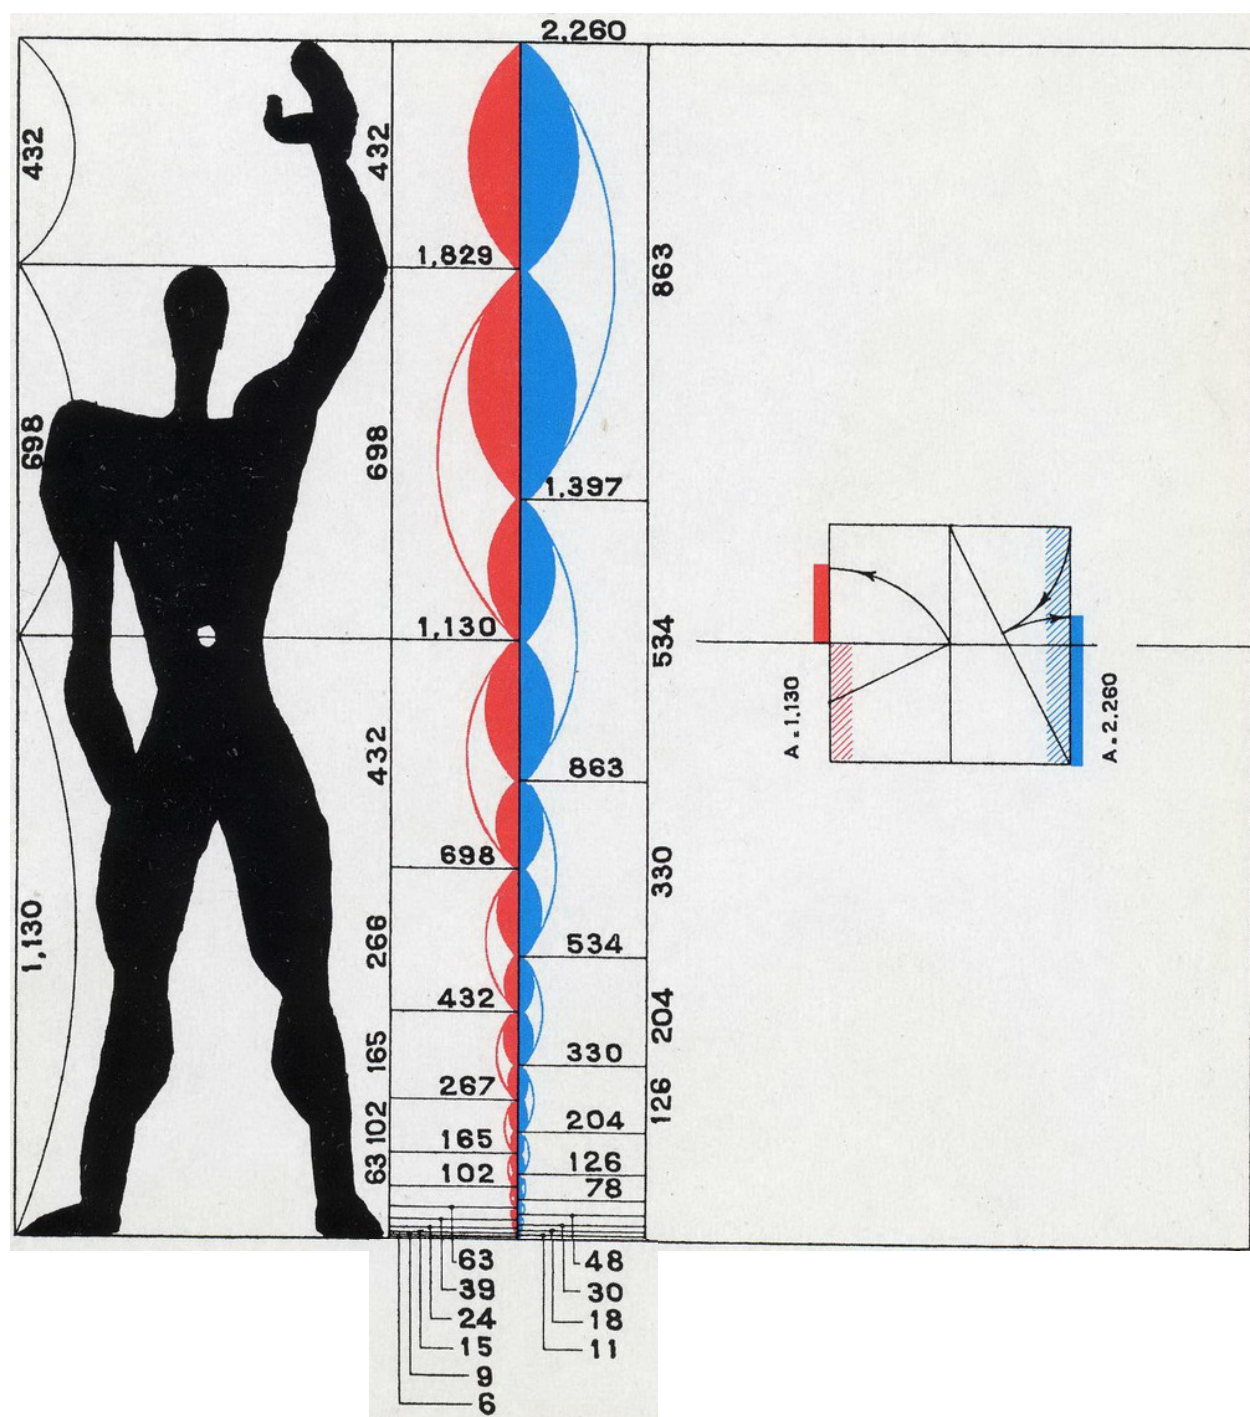

ZLÍNSKÁ ASTRONOMICKÁ SPOLEČNOST UVÁDÍ VÝSTAVU

RODINNÉ

BYDLENÍ

V ZEMÍCH V4

FAMILY HOME IN VISEGRAD COUNTRIES

VÝSTAVA JE ZAPŮJČENA
SPOLKEM **ARCHITEKTŮ**
SLOVENSKA

a vznikla
VE SPOLUPRÁCI
S MEZINÁRODNÍM
VYŠEGRADSKÝM FONDEM,
SPOLKEM MAĎARSKÝCH
ARCHITEKTŮ,
SPOLKEM POLSKÝCH
ARCHITEKTŮ,
ČESKOU OBCÍ
ARCHITEKTŮ,
FAKULTOU **ARCHITEKTURY**
SLOVENSKEJ TECHNICKEJ
UNIVERZITY V BRATISLAVE
a
FAKULTOU **ARCHITEKTURY**
VUT BRNO